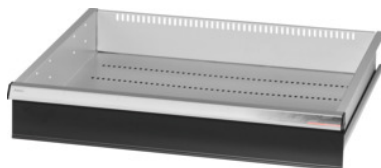

Garant GRIDLINE

**Zásuvka, 75 kg, 26×24G, Výška čela zásuvky: 125mm****Údaje o objednávce**

Artikové číslo	931163 125
GTIN	4062406064846
Třída artiklu	9GK

**Popis****Provedení:**

**Zásuvky se 100% výsuvem** s vysouvací mechanikou. Hliníková úchytka s vyměnitelnými a popisovatelnými popisovacími proužky.

Otvory pro umístění drážkových dělicích lišt v rastru 25 mm (od zásuvek s výškou čela 75 mm).  
Nosnost 75 kg.

**Vhodné pro:**

Plášť skříně na nářadí 30×28G č. 931155.

**Rozsah dodávky:**

Zásuvka kompletní vždy s 1 párem vodících lišt.

**Lakování:**

Korpus zásuvek světle šedá RAL 7035, čela antracitově šedá RAL 7016, **práškově nanášený lak.**

**Korpus zásuvek nelze konfigurovat, vždy světle šedá RAL 7035.**

**Technický popis**

Hmotnost	15 kg
Nosnost zásuvek / výsuvných den	75 kg
Užitná výška	100 mm
Výška čela	125 mm
Užitná plocha zásuvek v G	26×24
Užitná hloubka v G	24
Užitná šířka v G	26

Oblast použití	Skříň na nářadí
Užitná šířka	650 mm
Užitná hloubka	600 mm
S otvíráním jednotlivých zásuvek	ne
Tloušťka materiálu	1,2 mm
Výsuv zásuvky (částečný/plný výsuv)	100 %
Volba barev	RAL 9002, 7035, 7005, 7016, 6011, 5018, 5012, 5011, 5005, 3003
Užitná šířka × užitná hloubka zásuvek v G	26×24G
Druh produktu	Zásuvka