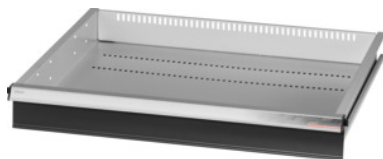

Garant GRIDLINE

Zásuvka, 200 kg, 26×24G, Výška čela zásuvky: 100mm**Údaje o objednávce**

Artikové číslo	931165 100
GTIN	4062406064907
Třída artiklu	9GK

Popis**Provedení:**

Zásuvky se 100% výsuvem s vysouvací mechanikou. Hliníková úchytka s vyměnitelnými a popisovatelnými popisovacími proužky.

Otvory pro umístění drážkových dělicích lišt v rastru 25 mm (od zásuvek s výškou čela 75 mm).

Nosnost 200 kg.

Vhodné pro:

Plášť skříně na náradí 30×28G č. 931155.

Rozsah dodávky:

Zásuvka kompletní vždy s 1 párem vodících lišt.

Lakování:

Korpus zásuvek světle šedá RAL 7035, čela antracitově šedá RAL 7016, **práškově nanášený lak.**

Korpus zásuvek nelze konfigurovat, vždy světle šedá RAL 7035.

Technický popis

Užitná výška	75 mm
Nosnost zásuvek / výsuvných den	200 kg
Hmotnost	15 kg
Výška čela	100 mm
Užitná plocha zásuvek v G	26×24
Užitná šířka v G	26
Užitná hloubka v G	24

Oblast použití	Skříň na nářadí
Užitná hloubka	600 mm
Užitná šířka	650 mm
S otvíráním jednotlivých zásuvek	ne
Tloušťka materiálu	1,2 mm
Výsuv zásuvky (částečný/plný výsuv)	100 %
Volba barev	RAL 9002, 7035, 7005, 7016, 6011, 5018, 5012, 5011, 5005, 3003
Užitná šířka × užitná hloubka zásuvek v G	26×24G
Druh produktu	Zásuvka