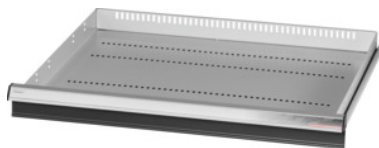

Garant GRIDLINE

**Zásuvka, 200 kg, 26×24G, Výška čela zásuvky: 75mm****Údaje o objednávce**

Artikové číslo	931165 75
GTIN	4062406064891
Třída artiklu	9GK

**Popis****Provedení:**

**Zásuvky se 100% výsuvem** s vysouvací mechanikou. Hliníková úchytka s vyměnitelnými a popisovatelnými popisovacími proužky.

Otvory pro umístění drážkových dělicích lišt v rastru 25 mm (od zásuvek s výškou čela 75 mm).

Nosnost 200 kg.

**Vhodné pro:**

Plášť skříně na náradí 30×28G č. 931155.

**Rozsah dodávky:**

Zásuvka kompletní vždy s 1 párem vodících lišt.

**Lakování:**

Korpus zásuvek světle šedá RAL 7035, čela antracitově šedá RAL 7016, **práškově nanášený lak.**

**Korpus zásuvek nelze konfigurovat, vždy světle šedá RAL 7035.**

**Technický popis**

Hmotnost	12 kg
Nosnost zásuvek / výsuvných den	200 kg
Výška čela	75 mm
Užitná plocha zásuvek v G	26×24
Užitná výška	50 mm
Užitná šířka v G	26
Užitná hloubka v G	24

Oblast použití	Skříň na náradí
Užitná hloubka	600 mm
Užitná šířka	650 mm
S otvíráním jednotlivých zásuvek	ne
Tloušťka materiálu	1,2 mm
Výsuv zásuvky (částečný/plný výsuv)	100 %
Volba barev	RAL 9002, 7035, 7005, 7016, 6011, 5018, 5012, 5011, 5005, 3003
Užitná šířka × užitná hloubka zásuvek v G	26×24G
Druh produktu	Zásuvka