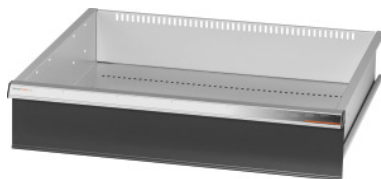

Garant GRIDLINE

Zásuvka, 75 kg, 26×24G, Výška čela zásuvky: 150mm**Údaje o objednávce**

Artikové číslo	931163 150
GTIN	4062406064853
Třída artiklu	9GK

Popis**Provedení:**

Zásuvky se 100% výsuvem s vysouvací mechanikou. Hliníková úchytka s vyměnitelnými a popisovatelnými popisovacími proužky.

Otvory pro umístění drážkových dělicích lišt v rastru 25 mm (od zásuvek s výškou čela 75 mm).

Nosnost 75 kg.

Vhodné pro:

Plášť skříně na náradí 30×28G č. 931155.

Rozsah dodávky:

Zásuvka kompletní vždy s 1 párem vodících lišt.

Lakování:

Korpus zásuvek světle šedá RAL 7035, čela antracitově šedá RAL 7016, **práškově nanášený lak.**

Korpus zásuvek nelze konfigurovat, vždy světle šedá RAL 7035.

Technický popis

Užitná výška	125 mm
Užitná plocha zásuvek v G	26×24
Nosnost zásuvek / výsuvných den	75 kg
Hmotnost	17 kg
Výška čela	150 mm
Užitná hloubka v G	24
Užitná šířka v G	26

Oblast použití	Skříň na nářadí
Užitná šířka	650 mm
Užitná hloubka	600 mm
S otvíráním jednotlivých zásuvek	ne
Tloušťka materiálu	1,2 mm
Výsuv zásuvky (částečný/plný výsuv)	100 %
Volba barev	RAL 9002, 7035, 7005, 7016, 6011, 5018, 5012, 5011, 5005, 3003
Užitná šířka × užitná hloubka zásuvek v G	26×24G
Druh produktu	Zásuvka