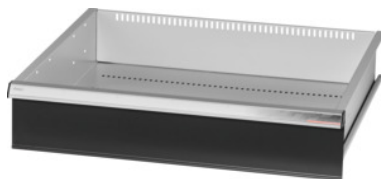

Garant GRIDLINE

Zásuvka, 200 kg, 26×24G, Výška čela zásuvky: 150mm**Údaje o objednávce**

Artikové číslo	931165 150
GTIN	4062406064921
Třída artiklu	9GK

Popis**Provedení:**

Zásuvky se 100% výsuvem s vysouvací mechanikou. Hliníková úchytka s vyměnitelnými a popisovatelnými popisovacími proužky.

Otvory pro umístění drážkových dělicích lišt v rastru 25 mm (od zásuvek s výškou čela 75 mm).

Nosnost 200 kg.

Vhodné pro:

Plášť skříně na náradí 30×28G č. 931155.

Rozsah dodávky:

Zásuvka kompletní vždy s 1 párem vodících lišt.

Lakování:

Korpus zásuvek světle šedá RAL 7035, čela antracitově šedá RAL 7016, **práškově nanášený lak.**

Korpus zásuvek nelze konfigurovat, vždy světle šedá RAL 7035.

Technický popis

Hmotnost	17 kg
Užitná výška	125 mm
Užitná plocha zásuvek v G	26×24
Nosnost zásuvek / výsuvných den	200 kg
Výška čela	150 mm
Užitná šířka v G	26
Užitná hloubka v G	24

Oblast použití	Skříň na náradí
Užitná hloubka	600 mm
Užitná šířka	650 mm
S otvíráním jednotlivých zásuvek	ne
Tloušťka materiálu	1,2 mm
Výsuv zásuvky (částečný/plný výsuv)	100 %
Volba barev	RAL 9002, 7035, 7005, 7016, 6011, 5018, 5012, 5011, 5005, 3003
Užitná šířka × užitná hloubka zásuvek v G	26×24G
Druh produktu	Zásuvka