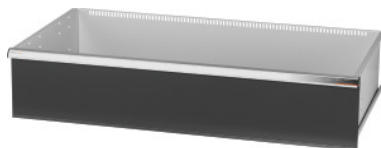

Garant GRIDLINE

Zásuvka, 200 kg, 46×24G, Výška čela zásuvky: 300mm**Údaje o objednávce**

Artikové číslo	931455 300
GTIN	4062406065027
Třída artiklu	9GK

Popis**Provedení:**

Zásuvky se 100% výsuvem s vysouvací mechanikou. Hliníková úchytka s vyměnitelnými a popisovatelnými popisovacími proužky.

Otvory pro umístění drážkových dělicích lišt v rastru 50 mm resp. 2G (od zásuvek s výškou čela 75 mm).

Nosnost 200 kg.

Vhodné pro:

Plášť skříně na náradí 50×28G č. 931435.

Rozsah dodávky:

Zásuvka kompletní vždy s 1 párem vodících lišt.

Lakování:

Korpus zásuvek světle šedá RAL 7035, čela antracitově šedá RAL 7016, **práškově nanášený lak.**

Korpus zásuvek nelze konfigurovat, vždy světle šedá RAL 7035.

Upozornění:

Je možné používat jen nástrčné dělicí příčky GridLine v šířkách 2G, 4G, 6G, 8G, 10G nebo 12 G.

Technický popis

Výška čela	300 mm
Užitná výška	275 mm
Užitná plocha zásuvek v G	46×24
Nosnost zásuvek / výsuvných den	200 kg
Hmotnost	31 kg

Užitná šířka v G	46
Užitná hloubka v G	24
Oblast použití	Skříň na náradí
Užitná šířka	1150 mm
Užitná hloubka	600 mm
S otvíráním jednotlivých zásuvek	ne
Tloušťka materiálu	1,2 mm
Výsuv zásuvky (částečný/plný výsuv)	100 %
Volba barev	RAL 9002, 7035, 7005, 7016, 6011, 5018, 5012, 5011, 5005, 3003
Užitná šířka × užitná hloubka zásuvek v G	46×24G
Druh produktu	Zásuvka