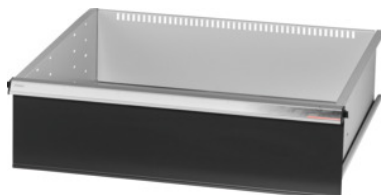

Garant GRIDLINE

Zásuvka, 200 kg, 26×24G, Výška čela zásuvky: 200mm**Údaje o objednávce**

Artikové číslo	931165 200
GTIN	4062406064938
Třída artiklu	9GK

Popis**Provedení:**

Zásuvky se 100% výsuvem s vysouvací mechanikou. Hliníková úchytka s vyměnitelnými a popisovatelnými popisovacími proužky.

Otvory pro umístění drážkových dělicích lišt v rastru 25 mm (od zásuvek s výškou čela 75 mm).
Nosnost 200 kg.

Vhodné pro:

Plášť skříně na náradí 30×28G č. 931155.

Rozsah dodávky:

Zásuvka kompletní vždy s 1 párem vodících lišt.

Lakování:

Korpus zásuvek světle šedá RAL 7035, čela antracitově šedá RAL 7016, **práškově nanášený lak.**

Korpus zásuvek nelze konfigurovat, vždy světle šedá RAL 7035.

Technický popis

Výška čela	200 mm
Užitná výška	175 mm
Nosnost zásuvek / výsuvných den	200 kg
Hmotnost	18 kg
Užitná plocha zásuvek v G	26×24
Užitná šířka v G	26