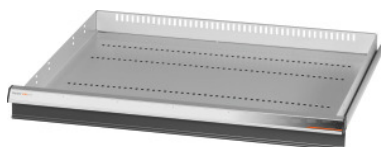

Garant GRIDLINE

Zásuvka pro velkoprostorové skříně a skříně na těžké zboží s křídlovými dveřmi Šířka 30G, 26×24G, Výška čela zásuvky: 75mm**Údaje o objednávce**

Artikové číslo	942570 75
GTIN	4062406067731
Třída artiklu	9GI

Popis**Provedení:**

Zásuvky pro vestavbu do velkoprostorových skříní a skříní na těžké zboží GridLine **křídlové dveře**.

Hliníkové úchytky s vyměnitelnými a popisovatelnými popisovacími proužky. Nová koncepce zásuvek pro optimální vybavení s organizéry.

Vhodné pro:

Skříně č. 941001 – 941033, č. 942301 – 942323, č. 942701 – 942723, č. 942802 – 942824.

Lakování:

Korpus zásuvek světle šedá RAL 7035, čela zásuvek antracitová šedá RAL 7016, **práškově nanášený lak. Korpus zásuvek nelze konfigurovat, vždy světle šedá RAL 7035.**

Upozornění:

Vel. 30 a vel. 40 jsou vhodné pro skříně o šířce 60G a 80G, neboť mají 2 oddíly. Zásuvky nejsou vhodné do skříní s posuvnými dvířky.

Technický popis

Hmotnost	6 kg
Užitná výška	50 mm
Užitná hloubka v G	24
Užitná šířka v G	26
Užitná šířka	650 mm
Užitná hloubka	600 mm