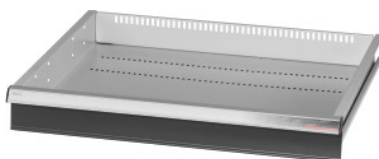

Garant GRIDLINE

Zásuvka pro velkoprostorové skříně a skříně na těžké zboží s křídlovými dveřmi Šířka 30G, 26×24G, Výška čela zásuvky: 100mm**Údaje o objednávce**

Artikové číslo	942570 100
GTIN	4062406067748
Třída artiklu	9GI

Popis**Provedení:**

Zásuvky pro vestavbu do velkoprostorových skříní a skříní na těžké zboží GridLine **křídlové dveře**.

Hliníkové úchytky s vyměnitelnými a popisovatelnými popisovacími proužky. Nová koncepce zásuvek pro optimální vybavení s organizéry.

Vhodné pro:

Skříně č. 941001 – 941033, č. 942301 – 942323, č. 942701 – 942723, č. 942802 – 942824.

Lakování:

Korpus zásuvek světle šedá RAL 7035, čela zásuvek antracitová šedá RAL 7016, **práškově nanášený lak. Korpus zásuvek nelze konfigurovat, vždy světle šedá RAL 7035.**

Upozornění:

Vel. 30 a vel. 40 jsou vhodné pro skříně o šířce 60G a 80G, neboť mají 2 oddíly.

Zásuvky nejsou vhodné do skříní s posuvnými dvířky.

Technický popis

Hmotnost	7 kg
Užitná výška	75 mm
Užitná šířka v G	26
Užitná hloubka v G	24
Užitná šířka	650 mm