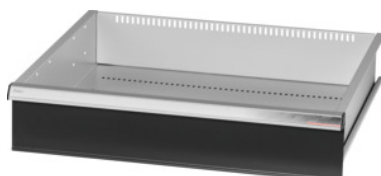

Garant GRIDLINE

Zásuvka pro velkoprostorové skříně a skříně na těžké zboží s křídlovými dveřmi Šířka 30G, 26×24G, Výška čela zásuvky: 150mm**Údaje o objednávce**

Artikové číslo	942570 150
GTIN	4062406067762
Třída artiklu	9GI

Popis**Provedení:**

Zásuvky pro vestavbu do velkoprostorových skříní a skříní na těžké zboží GridLine **křídlové dveře**.

Hliníkové úchytky s vyměnitelnými a popisovatelnými popisovacími proužky. Nová koncepce zásuvek pro optimální vybavení s organizéry.

Vhodné pro:

Skříně č. 941001 – 941033, č. 942301 – 942323, č. 942701 – 942723, č. 942802 – 942824.

Lakování:

Korpus zásuvek světle šedá RAL 7035, čela zásuvek antracitová šedá RAL 7016, **práškově nanášený lak. Korpus zásuvek nelze konfigurovat, vždy světle šedá RAL 7035.**

Upozornění:

Vel. 30 a vel. 40 jsou vhodné pro skříně o šířce 60G a 80G, neboť mají 2 oddíly. Zásuvky nejsou vhodné do skříní s posuvnými dvířky.

Technický popis

Hmotnost	9 kg
Užitná výška	125 mm
Užitná šířka v G	26
Užitná hloubka v G	24
Užitná hloubka	600 mm