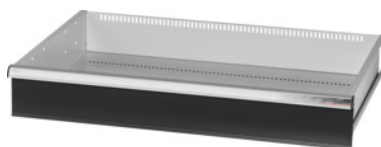

Garant GRIDLINE

**Zásuvka pro velkoprostorové skříně a skříně na těžké zboží s křídlovými dveřmi Šířka 40G, 36×24G, Výška čela zásuvky: 150mm****Údaje o objednávce**

Artikové číslo	942573 150
GTIN	4062406067830
Třída artiklu	9GI

**Popis****Provedení:**

Zásuvky pro vestavbu do velkoprostorových skříní a skříní na těžké zboží GridLine **křídlové dveře**.

Hliníkové úchytky s vyměnitelnými a popisovatelnými popisovacími proužky. Nová koncepce zásuvek pro optimální vybavení s organizéry.

**Vhodné pro:**

Skříně č. 941001 – 941033, č. 942301 – 942323, č. 942701 – 942723, č. 942802 – 942824.

**Lakování:**

Korpus zásuvek světle šedá RAL 7035, čela zásuvek antracitová šedá RAL 7016, **práškově nanášený lak. Korpus zásuvek nelze konfigurovat, vždy světle šedá RAL 7035.**

**Upozornění:**

Vel. 30 a vel. 40 jsou vhodné pro skříně o šířce 60G a 80G, neboť mají 2 oddíly. Zásuvky nejsou vhodné do skříní s posuvnými dvířky.

**Technický popis**

Užitná výška	125 mm
Hmotnost	9 kg
Užitná šířka v G	36
Užitná hloubka v G	24
Užitná šířka	900 mm
Užitná hloubka	600 mm