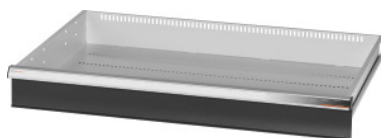

Garant GRIDLINE

Zásuvka pro velkoprostorové skříně a skříně na těžké zboží s křídlovými dveřmi Šířka 40G, 36×24G, Výška čela zásuvky: 125mm**Údaje o objednávce**

Artikové číslo	942573 125
GTIN	4062406067823
Třída artiklu	9GI

Popis**Provedení:**

Zásuvky pro vestavbu do velkoprostorových skříní a skříní na těžké zboží GridLine **křídlové dveře**.

Hliníkové úchytky s vyměnitelnými a popisovatelnými popisovacími proužky. Nová koncepce zásuvek pro optimální vybavení s organizéry.

Vhodné pro:

Skříně č. 941001 – 941033, č. 942301 – 942323, č. 942701 – 942723, č. 942802 – 942824.

Lakování:

Korpus zásuvek světle šedá RAL 7035, čela zásuvek antracitová šedá RAL 7016, **práškově nanášený lak. Korpus zásuvek nelze konfigurovat, vždy světle šedá RAL 7035.**

Upozornění:

Vel. 30 a vel. 40 jsou vhodné pro skříně o šířce 60G a 80G, neboť mají 2 oddíly. Zásuvky nejsou vhodné do skříní s posuvnými dvířky.

Technický popis

Hmotnost	8 kg
Užitná výška	100 mm
Užitná šířka v G	36
Užitná hloubka v G	24
Užitná hloubka	600 mm
Užitná šířka	900 mm