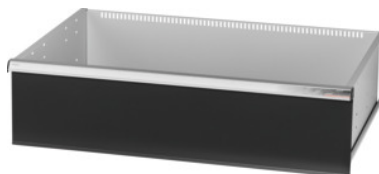

Garant GRIDLINE

Zásuvka pro velkoprostorové skříně a skříně na těžké zboží s křídlovými dveřmi Šířka 40G, 36×24G, Výška čela zásuvky: 300mm**Údaje o objednávce**

Artikové číslo	942573 300
GTIN	4062406067854
Třída artiklu	9GI

Popis**Provedení:**

Zásuvky pro vestavbu do velkoprostorových skříní a skříní na těžké zboží GridLine **křídlové dveře**.

Hliníkové úchytky s vyměnitelnými a popisovatelnými popisovacími proužky. Nová koncepce zásuvek pro optimální vybavení s organizéry.

Vhodné pro:

Skříně č. 941001 – 941033, č. 942301 – 942323, č. 942701 – 942723, č. 942802 – 942824.

Lakování:

Korpus zásuvek světle šedá RAL 7035, čela zásuvek antracitová šedá RAL 7016, **práškově nanášený lak. Korpus zásuvek nelze konfigurovat, vždy světle šedá RAL 7035.**

Upozornění:

Vel. 30 a vel. 40 jsou vhodné pro skříně o šířce 60G a 80G, neboť mají 2 oddíly.

Zásuvky nejsou vhodné do skříní s posuvnými dvířky.

Technický popis

Užitná výška	275 mm
Hmotnost	14 kg
Užitná hloubka v G	24
Užitná šířka v G	36
Užitná šířka	900 mm