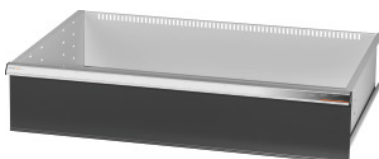

Garant GRIDLINE

Zásuvka pro velkoprostorové skříně a skříně na těžké zboží s křídlovými dveřmi Šířka 40G, 36×24G, Výška čela zásuvky: 200mm**Údaje o objednávce**

Artikové číslo	942573 200
GTIN	4062406067847
Třída artiklu	9GI

Popis**Provedení:**

Zásuvky pro vestavbu do velkoprostorových skříní a skříní na těžké zboží GridLine **křídlové dveře**.

Hliníkové úchytky s vyměnitelnými a popisovatelnými popisovacími proužky. Nová koncepce zásuvek pro optimální vybavení s organizéry.

Vhodné pro:

Skříně č. 941001 – 941033, č. 942301 – 942323, č. 942701 – 942723, č. 942802 – 942824.

Lakování:

Korpus zásuvek světle šedá RAL 7035, čela zásuvek antracitová šedá RAL 7016, **práškově nanášený lak. Korpus zásuvek nelze konfigurovat, vždy světle šedá RAL 7035.**

Upozornění:

Vel. 30 a vel. 40 jsou vhodné pro skříně o šířce 60G a 80G, neboť mají 2 oddíly.

Zásuvky nejsou vhodné do skříní s posuvnými dvířky.

Technický popis

Užitná výška	175 mm
Hmotnost	11 kg
Užitná hloubka v G	24
Užitná šířka v G	36
Užitná šířka	900 mm