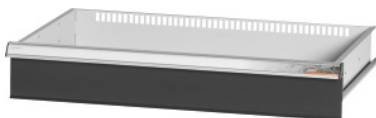

Garant GRIDLINE

Zásuvka pro skříně s křídlovými dveřmi, Šířka 30G, 26×16G, Výška čela zásuvky: 200mm**Údaje o objednávce**

Artikové číslo	940641 200
GTIN	4062406068295
Třída artiklu	9GI

Popis**Provedení:**

Zásuvky k namontování do skříní GridLine. Hliníková madla s vyměnitelnými a popisovatelnými popisovacími proužky. Nová koncepce zásuvek pro optimální vybavení s organizéry.

Vhodné pro:

Skříně č. 940001 – 940103, č. 940111 – 940113, č. 940801 – 940843.

Lakování:

Korpus zásuvek světle šedá RAL 7035, čela zásuvek antracitová šedá RAL 7016, **práškově nanášený lak. Korpus zásuvek nelze konfigurovat, vždy světle šedá RAL 7035.**

Upozornění:

Není vhodné pro vestavbu do skříní s posuvnými dvířky.

Technický popis

Užitná šířka v G	26
Užitná výška	175 mm
Hmotnost	19 kg
Nosnost zásuvek / výsuvných den	75 kg
Užitná hloubka v G	16
Oblast použití	Skříň s policemi
Užitná šířka	650 mm
Užitná hloubka	400 mm