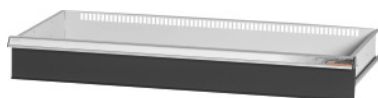

Garant GRIDLINE

Zásuvka pro skříně s křídlovými dveřmi, Šířka 40G, 36×16G, Výška čela zásuvky: 200mm**Údaje o objednávce**

Artikové číslo	940642 200
GTIN	4062406068363
Třída artiklu	9GI

Popis**Provedení:**

Zásuvky k namontování do skříní GridLine. Hliníková madla s vyměnitelnými a popisovatelnými popisovacími proužky. Nová koncepce zásuvek pro optimální vybavení s organizéry.

Vhodné pro:

Skříně č. 940001 – 940103, č. 940111 – 940113, č. 940801 – 940843.

Lakování:

Korpus zásuvek světle šedá RAL 7035, čela zásuvek antracitová šedá RAL 7016, **práškově nanášený lak. Korpus zásuvek nelze konfigurovat, vždy světle šedá RAL 7035.**

Upozornění:

Není vhodné pro vestavbu do skříní s posuvnými dvířky.

Technický popis

Užitná šířka v G	36
Užitná hloubka v G	16
Nosnost zásuvek / výsuvných den	75 kg
Hmotnost	19 kg
Užitná výška	175 mm
Oblast použití	Skřín s policemi
Užitná šířka	900 mm
Užitná hloubka	400 mm
S otvíráním jednotlivých zásuvek	ne