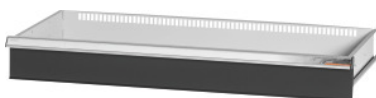

Garant GRIDLINE

Zásuvka pro skříně s křídlovými dveřmi, Šířka 40G, 36×16G, Výška čela zásuvky: 300mm**Údaje o objednávce**

Artikové číslo	940642 300
GTIN	4062406068370
Třída artiklu	9GI

Popis**Provedení:**

Zásuvky k namontování do skříní GridLine. Hliníková madla s vyměnitelnými a popisovatelnými popisovacími proužky. Nová koncepce zásuvek pro optimální vybavení s organizéry.

Vhodné pro:

Skříně č. 940001 – 940103, č. 940111 – 940113, č. 940801 – 940843.

Lakování:

Korpus zásuvek světle šedá RAL 7035, čela zásuvek antracitová šedá RAL 7016, **práškově nanášený lak. Korpus zásuvek nelze konfigurovat, vždy světle šedá RAL 7035.**

Upozornění:

Není vhodné pro vestavbu do skříní s posuvnými dvířky.

Technický popis

Užitná hloubka v G	16
Hmotnost	22 kg
Užitná šířka v G	36
Nosnost zásuvek / výsuvných den	75 kg
Užitná výška	275 mm
Oblast použití	Skřín s policemi
Užitná šířka	900 mm
Užitná hloubka	400 mm
S otvíráním jednotlivých zásuvek	ne