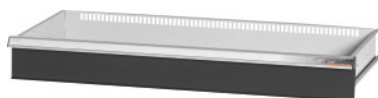

Garant GRIDLINE

Zásuvka pro skříně s křídlovými dveřmi, Šířka 40G, 36×16G, Výška čela zásuvky: 150mm**Údaje o objednávce**

Artikové číslo	940642 150
GTIN	4062406068356
Třída artiklu	9GI

Popis**Provedení:**

Zásuvky k namontování do skříní GridLine. Hliníková madla s vyměnitelnými a popisovatelnými popisovacími proužky. Nová koncepce zásuvek pro optimální vybavení s organizéry.

Vhodné pro:

Skříně č. 940001 – 940103, č. 940111 – 940113, č. 940801 – 940843.

Lakování:

Korpus zásuvek světle šedá RAL 7035, čela zásuvek antracitová šedá RAL 7016, **práškově nanášený lak. Korpus zásuvek nelze konfigurovat, vždy světle šedá RAL 7035.**

Upozornění:

Není vhodné pro vestavbu do skříní s posuvnými dvířky.

Technický popis

Užitná hloubka v G	16
Užitná šířka v G	36
Hmotnost	16 kg
Nosnost zásuvek / výsuvných den	75 kg
Užitná výška	125 mm
Oblast použití	Skřín s policemi
Užitná šířka	900 mm
Užitná hloubka	400 mm
S otvíráním jednotlivých zásuvek	ne