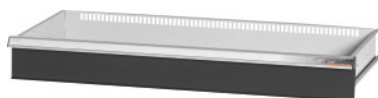

Garant GRIDLINE

Zásuvka pro skříně s křídlovými dveřmi, Šířka 40G, 36×16G, Výška čela zásuvky: 125mm**Údaje o objednávce**

| | |
|----------------|---------------|
| Artikové číslo | 940642 125 |
| GTIN | 4062406068349 |
| Třída artiklu | 9GI |

Popis**Provedení:**

Zásuvky k namontování do skříní GridLine. Hliníková madla s vyměnitelnými a popisovatelnými popisovacími proužky. Nová koncepce zásuvek pro optimální vybavení s organizéry.

Vhodné pro:

Skříně č. 940001 – 940103, č. 940111 – 940113, č. 940801 – 940843.

Lakování:

Korpus zásuvek světle šedá RAL 7035, čela zásuvek antracitová šedá RAL 7016, **práškově nanášený lak. Korpus zásuvek nelze konfigurovat, vždy světle šedá RAL 7035.**