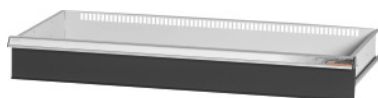

Garant GRIDLINE

Zásuvka pro skříně s křídlovými dveřmi, Šířka 40G, 36×16G, Výška čela zásuvky: 75mm**Údaje o objednávce**

Artikové číslo	940642 75
GTIN	4062406068325
Třída artiklu	9GI

Popis**Provedení:**

Zásuvky k namontování do skříní GridLine. Hliníková madla s vyměnitelnými a popisovatelnými popisovacími proužky. Nová koncepce zásuvek pro optimální vybavení s organizéry.

Vhodné pro:

Skříně č. 940001 – 940103, č. 940111 – 940113, č. 940801 – 940843.

Lakování:

Korpus zásuvek světle šedá RAL 7035, čela zásuvek antracitová šedá RAL 7016, **práškově nanášený lak. Korpus zásuvek nelze konfigurovat, vždy světle šedá RAL 7035.**

Upozornění:

Není vhodné pro vestavbu do skříní s posuvnými dvířky.

Technický popis

Užitná hloubka v G	16
Nosnost zásuvek / výsuvných den	75 kg
Užitná výška	50 mm
Užitná šířka v G	36
Hmotnost	9 kg
Oblast použití	Skřín s policemi
Užitná hloubka	400 mm
Užitná šířka	900 mm
S otvíráním jednotlivých zásuvek	ne