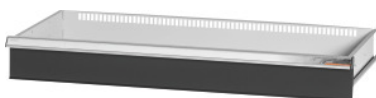

Garant GRIDLINE

**Zásuvka pro skříně s křídlovými dveřmi, Šířka 40G, 36×16G, Výška čela zásuvky: 100mm****Údaje o objednávce**

Artikové číslo	940642 100
GTIN	4062406068332
Třída artiklu	9GI

**Popis****Provedení:**

Zásuvky k namontování do skříní GridLine. Hliníková madla s vyměnitelnými a popisovatelnými popisovacími proužky. Nová koncepce zásuvek pro optimální vybavení s organizéry.

**Vhodné pro:**

Skříně č. 940001 – 940103, č. 940111 – 940113, č. 940801 – 940843.

**Lakování:**

Korpus zásuvek světle šedá RAL 7035, čela zásuvek antracitová šedá RAL 7016, **práškově nanášený lak. Korpus zásuvek nelze konfigurovat, vždy světle šedá RAL 7035.**

**Upozornění:**

Není vhodné pro vestavbu do skříní s posuvnými dvířky.

**Technický popis**

Nosnost zásuvek / výsuvných den	75 kg
Hmotnost	11 kg
Užitná šířka v G	36
Užitná hloubka v G	16
Užitná výška	75 mm
Oblast použití	Skřín s policemi
Užitná šířka	900 mm
Užitná hloubka	400 mm
S otvíráním jednotlivých zásuvek	ne