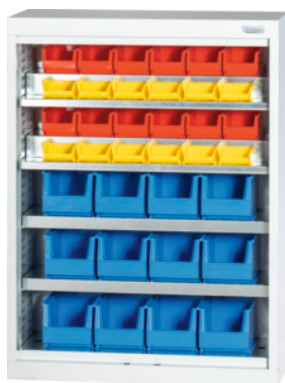

Garant**Regálová skříň bez dvířek, Výška: 1000mm****Údaje o objednávce**

Artikové číslo	944009 1000
GTIN	4062406068530
Třída artiklu	9GI

Popis**Provedení:**

Uchycení polic je možné v rastru 25 mm.

Osazená regálová skříň v 30×11G.

Osazení:

Počet skladových boxů: 12 × č. 963321 vel. SB6; 12 × č. 963321 vel. SB5; 12 × č. 963321 vel. SB4

Rozsah dodávky:

Skříň včetně polic a skladovacích boxů.

Lakování:

Korpus světle šedá RAL 7035, dvířka antracitová RAL 7016, **práškově nanášený lak.**

Užitná výška	845 mm
Výška	1000 mm

Nosnost police / maximální zatížení police, rozložené na plochu (na kov)	80 kg
Šířka	750 mm
Počet polic	4
Hmotnost	47 kg
Čelní strana skříně	otevřené
Hloubka	275 mm
Šířka v G	30
Hloubka v G	11
Tloušťka materiálu	0,9 mm
Nosnost pláště skříně vnitřní	500 kg
Výškové nastavení v rastru	25 mm
Volba barev	RAL 9002, 7035, 7005, 7016, 6011, 5018, 5012, 5011, 5005, 3003
Druh produktu	Regálová skříň