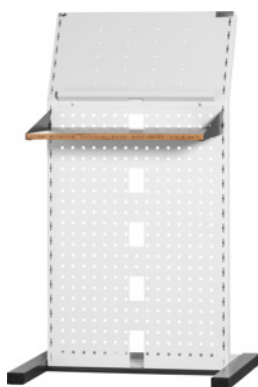

Garant**Počítačový pult, Typ: S****Údaje o objednávce**

Artikové číslo	948040 S
GTIN	4062406068585
Třída artiklu	91C

Popis**Provedení:**

Vhodné pro PC a laptop. Držák obrazovky pro variantu PC, založenou na držáku VESA, umístění vlevo, vpravo a uprostřed. S odkládací plochou vzadu (světlý rozměr š×h: 545×220 mm) a se závěsnou policí (světlý rozměr š×h: 570×300 mm).

Lakování:

Světle šedá RAL 7035, podstavec **vždy** antracitově šedá RAL 7016 **práškově nanášený lak.**

Doporučení:

Pro ukládání pořadačů, hákové systémy a police, závěsné bez použití náradí.

Volba barev: RAL 9002, 7035, 7005, 7016, 6011, 5018, 5012, 5011, 5005, 3003

Výška: 1240 mm

Základní plocha šířka: 750 mm

Základní plocha hloubka: 550 mm

Hmotnost: 15 kg

Technický popis

Hmotnost	15 kg
Základní plocha hloubka	550 mm

Výška	1240 mm
Základní plocha šířka	750 mm
Tloušťka materiálu	0,9 mm
Hoffmann rastr děrovaných stěn	9×9 mm
Volba barev	RAL 9002, 7035, 7005, 7016, 6011, 5018, 5012, 5011, 5005, 3003
Druh produktu	Počítačový pult