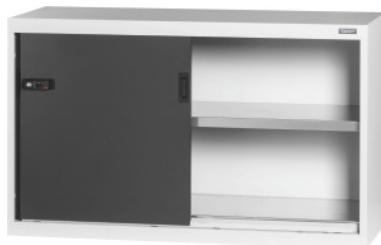

Garant GRIDLINE

Základní skříň s celoplechovými posuvnými dveřmi, Výška: 750mm**Údaje o objednávce**

Artikové číslo	940125 750
GTIN	4062406068974
Třída artiklu	9GI

Popis**Provedení:**

Osazená skříň v 50×20G. Uchycení polic v rastru 25 mm. Posuvné dveře jsou na vnitřní straně zesílené a zamykatelné posuvnou 2složkovou rukojetí Haptoprene® s cylindrickým zámekem. Aretace posuvných dveří v koncových polohách (otevřeno/zavřeno). **Nivelační podstavec** u základních skříní se 4 individuálně nastavitelnými nohami pro vyrovnání nerovností podkladu. Rukojeť u základní skříně v horní polovině dveří, u skříňového nástavce ve spodní polovině dveří.

Rozsah dodávky:

Skříň včetně polic.

Lakování:

Korpus světle šedá RAL 7035, dvířka antracitová RAL 7016, **práškově nanášený lak.**

Upozornění:

Police a příslušenství ke skříním GridLine viz č. 940501 – 940710 a skupina 95.

Hmotnost	70 kg
Hloubka	500 mm
Čelní strana skříně	Celoplechová posuvná dvířka
Nosnost police / maximální zatížení police, rozložené na plochu (na kov)	100 kg
Šířka v G	50
Šířka	1250 mm
Výška	750 mm
Užitná výška	595 mm
Tloušťka materiálu	0,9 mm
Nosnost pláště skříně vnitřní	1000 kg
Výškové nastavení v rastru	25 mm
Cylindrický zámek	Modulární nástrčná vložka
Volba barev	RAL 9002, 7035, 7005, 7016, 6011, 5018, 5012, 5011, 5005, 3003
Konstrukce skříně	Základní skříň
Druh produktu	Skříň s policemi