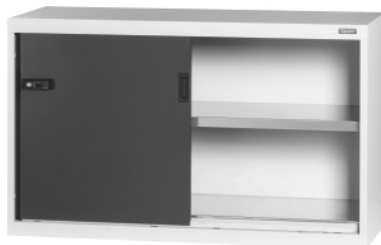

Garant GRIDLINE

Základní skříň s celoplechovými posuvnými dveřmi, Výška: 800mm**Údaje o objednávce**

Artikové číslo	940125 800
GTIN	4062406068981
Třída artiklu	9GI

Popis**Provedení:**

Osazená skříň v 50×20G. Uchycení polic v rastru 25 mm. Posuvné dveře jsou na vnitřní straně zesílené a zamykatelné posuvnou 2složkovou rukojetí Haptoprene® s cylindrickým zámekem. Aretace posuvných dveří v koncových polohách (otevřeno/zavřeno). **Nivelační podstavec** u základních skříní se 4 individuálně nastavitelnými nohama pro vyrovnání nerovností podkladu. Rukojeť u základní skříně v horní polovině dveří, u skříňového nástavce ve spodní polovině dveří.

Rozsah dodávky:

Skříň včetně polic.

Lakování:

Korpus světle šedá RAL 7035, dvířka antracitová RAL 7016, **práškově nanášený lak.**

Upozornění:

Police a příslušenství ke skříním GridLine viz č. 940501 – 940710 a skupina 95.

Podle TÜV GS certifikace musí být všechny skříně bezpodmínečně zajištěny proti překlopení.

Technický popis

Výška	800 mm
Hloubka	500 mm
Užitná výška	645 mm
Šířka v G	50
Polohování rukojeti	nahore

Hloubka v G	20
Nosnost police / maximální zatížení police, rozložené na plochu (na kov)	100 kg
Hmotnost	73 kg
Šířka	1250 mm
ComfortClose	ne
Počet polic	1
Čelní strana skříně	Celoplechová posuvná dvířka
Zamykací elektronický systém – přestavitelný	ano
Tloušťka materiálu	0,9 mm
Nosnost pláště skříně vnitřní	1000 kg
Výškové nastavení v rastru	25 mm
Cylindrický zámek	Modulární nástrčná vložka
Volba barev	RAL 9002, 7035, 7005, 7016, 6011, 5018, 5012, 5011, 5005, 3003
Konstrukce skříně	Základní skříň
Druh produktu	Skříň s policemi