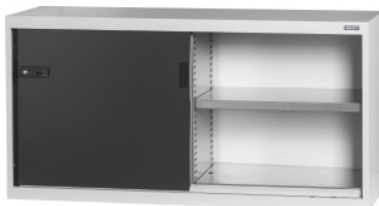

Garant GRIDLINE

Základní skříň s celoplechovými posuvnými dveřmi, Výška: 900mm**Údaje o objednávce**

Artikové číslo	940165 900
GTIN	4062406069711
Třída artiklu	9GI

Popis**Provedení:**

Osazená skříň v 60×20G. Uchycení polic v rastru 25 mm. Posuvné dveře jsou na vnitřní straně zesílené a zamykatelné 2složkovou úchytkou Haptoprene® s cylindrickým zámkem. Aretace posuvných dveří v koncových polohách (otevřeno/zavřeno). **Nivelační podstavec** u základních skříní se 8 individuálně nastavitelnými nohami pro vyrovnání nerovností podkladu. Rukojeť u základní skříně v horní polovině dveří, u skříňového nástavce ve spodní polovině dveří.

Rozsah dodávky:

Skříň včetně polic.

Lakování:

Korpus světle šedá RAL 7035, dvířka antracitová RAL 7016, **práškově nanášený lak.**

Upozornění:

Police a příslušenství ke skříním GridLine viz č. 940501 – 940710 a skupina 95.

Podle TÜV GS certifikace musí být všechny skříně bezpodmínečně zajištěny proti překlopení.

Technický popis

Polohování rukojeti	nahoře
Čelní strana skříně	Celoplechová posuvná dvířka
Hmotnost	82 kg
ComfortClose	ne
Užitná výška	763 mm

Počet polic	2
Výška	900 mm
Šířka v G	60
Hloubka	500 mm
Nosnost police / maximální zatížení police, rozložené na plochu (na kov)	100 kg
Zamykací elektronický systém – přestavitelný	ano
Hloubka v G	20
Šířka	1500 mm
Tloušťka materiálu	0,9 mm
Nosnost pláště skříně vnitřní	1000 kg
Výškové nastavení v rastru	25 mm
Cylindrický zámek	Modulární nástrčná vložka
Volba barev	RAL 9002, 7035, 7005, 7016, 6011, 5018, 5012, 5011, 5005, 3003
Konstrukce skříně	Základní skříň
Druh produktu	Skříň s policemi