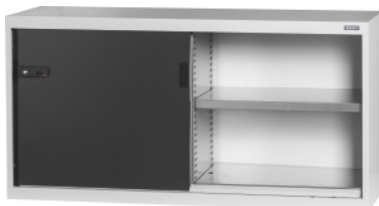

Garant GRIDLINE

Základní skříň s celoplechovými posuvnými dveřmi, Výška: 800mm**Údaje o objednávce**

Artikové číslo	940165 800
GTIN	4062406069605
Třída artiklu	9GI

Popis**Provedení:**

Osazená skříň v 60×20G. Uchycení polic v rastru 25 mm. Posuvné dveře jsou na vnitřní straně zesílené a zamykatelné 2složkovou úchytkou Haptoprene® s cylindrickým zámkem. Aretace posuvných dveří v koncových polohách (otevřeno/zavřeno). **Nivelační podstavec** u základních skříní se 8 individuálně nastavitelnými nohami pro vyrovnání nerovností podkladu. Rukojeť u základní skříně v horní polovině dveří, u skříňového nástavce ve spodní polovině dveří.

Rozsah dodávky:

Skříň včetně polic.

Lakování:

Korpus světle šedá RAL 7035, dvířka antracitová RAL 7016, **práškově nanášený lak.**

Upozornění:

Police a příslušenství ke skříním GridLine viz č. 940501 – 940710 a skupina 95.

Podle TÜV GS certifikace musí být všechny skříně bezpodmínečně zajištěny proti překlopení.

Technický popis

Užitná výška	663 mm
ComfortClose	ne
Šířka v G	60
Čelní strana skříně	Celoplechová posuvná dvířka
Hloubka	500 mm

Polohování rukojeti	nahoře
Zamykací elektronický systém – přestavitelný	ano
Nosnost police / maximální zatížení police, rozložené na plochu (na kov)	100 kg
Výška	800 mm
Šířka	1500 mm
Hmotnost	77 kg
Hloubka v G	20
Počet polic	2
Tloušťka materiálu	0,9 mm
Nosnost pláště skříně vnitřní	1000 kg
Výškové nastavení v rastru	25 mm
Cylindrický zámek	Modulární nástrčná vložka
Volba barev	RAL 9002, 7035, 7005, 7016, 6011, 5018, 5012, 5011, 5005, 3003
Konstrukce skříně	Základní skříň
Druh produktu	Skříň s policemi