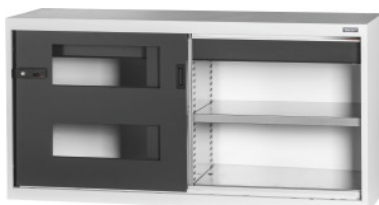

Garant GRIDLINE

Základní skříň se zásuvkou, posuvnými dveřmi s průzorem, 26×14G, Výška: 750mm**Údaje o objednávce**

Artikové číslo	940187 750
GTIN	4062406067007
Třída artiklu	9GI

Popis**Provedení:**

Osazená skříň v 60×20G, se zásuvkami 26×14G. Uchycení polic v rastru 25 mm. Posuvné dveře jsou na vnitřní straně zesílené a zamykatelné 2složkovou rukojetí Haptoprene® s cylindrickým zámkem. Aretace posuvných dveří v koncových polohách (otevřeno/zavřeno). **Nivelační podstavec** u základních skříní se 8 individuálně nastavitelnými nohami pro vyrovnání nerovnosti podkladu. Rukojeť u základní skříně v horní polovině dveří, u skříňového nástavce ve spodní polovině dveří.

zásuvky, čelní výška 125 mm.

Rozsah dodávky:

Skříň včetně polic a zásuvek.

Lakování:

Korpus a korpus zásuvek světle šedá RAL 7035, dvířka a čela zásuvek antracitová RAL 7016, **práškově nanášený lak.**

Upozornění:

Police a příslušenství ke skříním GridLine viz č. 940501 – 940710 a skupina 95.

Podle TÜV GS certifikace musí být všechny skříně bezpodmínečně zajištěny proti překlopení.

Technický popis

Zamykací elektronický systém – přestavitelný	ano
Užitná hloubka zásuvek v G	14
Užitná plocha zásuvek v G	26×14

Šířka	1500 mm
Užitná výška	613 mm
Šířka v G	60
Počet zásuvek	2
Hloubka	500 mm
Užitná šířka zásuvky v G	26
Výsuv zásuvky (částečný/plný výsuv)	100 %
Počet polic	2
ComfortClose	ne
Polohování rukojeti	nahore
Hloubka v G	20
Hmotnost	90 kg
Užitná šířka zásuvek	650 mm
Výška	750 mm
Nosnost zásuvek / výsuvných den	75 kg
Nosnost police / maximální zatížení police, rozložené na plochu (na kov)	100 kg
Užitná hloubka zásuvek	350 mm
Tloušťka materiálu	0,9 mm
Nosnost pláště skříně vnitřní	1000 kg
Výškové nastavení v rastru	25 mm
Cylindrický zámek	modulární nástrčná vložka
Volba barev	RAL 9002, 7035, 7005, 7016, 6011, 5018, 5012, 5011, 5005, 3003
Užitná šířka × užitná hloubka zásuvek v G	26×14G
Konstrukce skříně	Základní skříň
Druh produktu	Skříň s policemi