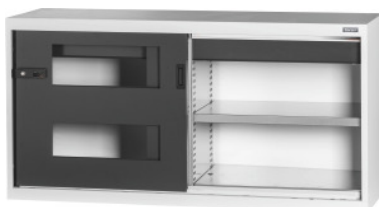

Garant GRIDLINE

Základní skříň se zásuvkou, posuvnými dveřmi s průzorem, 26×14G, Výška: 900mm**Údaje o objednávce**

Artikové číslo	940187 900
GTIN	4062406069926
Třída artiklu	9GI

Popis**Provedení:**

Osazená skříň v 60×20G, se zásuvkami 26×14G. Uchycení polic v rastru 25 mm. Posuvné dveře jsou na vnitřní straně zesílené a zamykatelné 2složkovou rukojetí Haptoprene® s cylindrickým zámekem. Aretace posuvných dveří v koncových polohách (otevřeno/zavřeno). **Nivelační podstavec** u základních skříní se 8 individuálně nastavitelnými nohami pro vyrovnání nerovnosti podkladu. Rukojeť u základní skříně v horní polovině dveří, u skříňového nástavce ve spodní polovině dveří.

zásuvky, čelní výška 125 mm.

Rozsah dodávky:

Skříň včetně polic a zásuvek.

Lakování:

Korpus a korpus zásuvek světle šedá RAL 7035, dvířka a čela zásuvek antracitová RAL 7016, **práškově nanášený lak.**

Upozornění:

Police a příslušenství ke skříním GridLine viz č. 940501 – 940710 a skupina 95.

Podle TÜV GS certifikace musí být všechny skříně bezpodmínečně zajištěny proti překlopení.

Technický popis

Zamykací elektronický systém – přestavitelný	ano
Výška	900 mm
Polohování rukojeti	nahore

Nosnost zásuvek / výsuvných den	75 kg
Užitná šířka zásuvek	650 mm
Počet zásuvek	2
Užitná šířka zásuvky v G	26
ComfortClose	ne
Šířka	1500 mm
Užitná výška	763 mm
Hloubka v G	20
Hmotnost	97 kg
Počet polic	2
Šířka v G	60
Hloubka	500 mm
Výsuv zásuvky (částečný/plný výsuv)	100 %
Užitná hloubka zásuvek v G	14
Užitná hloubka zásuvek	350 mm
Užitná plocha zásuvek v G	26×14
Nosnost police / maximální zatížení police, rozložené na plochu (na kov)	100 kg
Tloušťka materiálu	0,9 mm
Nosnost pláště skříně vnitřní	1000 kg
Výškové nastavení v rastru	25 mm
Cylindrický zámek	modulární nástrčná vložka
Volba barev	RAL 9002, 7035, 7005, 7016, 6011, 5018, 5012, 5011, 5005, 3003
Užitná šířka × užitná hloubka zásuvek v G	26×14G
Konstrukce skříně	Základní skříň
Druh produktu	Skříň s policemi