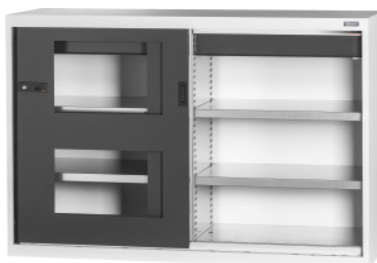

Garant GRIDLINE

Základní skříň se zásuvkou, posuvnými dveřmi s průzorem, 26×14G, Výška: 1000mm**Údaje o objednávce**

Artikové číslo	940187 1000
GTIN	4062406069933
Třída artiklu	9GI

Popis**Provedení:**

Osazená skříň v 60×20G, se zásuvkami 26×14G. Uchycení polic v rastru 25 mm. Posuvné dveře jsou na vnitřní straně zesílené a zamykatelné 2složkovou rukojetí Haptoprene® s cylindrickým zámkem. Aretace posuvných dveří v koncových polohách (otevřeno/zavřeno). **Nivelační podstavec** u základních skříní se 8 individuálně nastavitelnými nohama pro vyrovnání nerovnosti podkladu. Rukojeť u základní skříně v horní polovině dveří, u skříňového nástavce ve spodní polovině dveří.

zásuvky, čelní výška 125 mm.

Rozsah dodávky:

Skříň včetně polic a zásuvek.

Lakování:

Korpus a korpus zásuvek světle šedá RAL 7035, dvířka a čela zásuvek antracitová RAL 7016, **práškově nanášený lak.**

Upozornění:

Police a příslušenství ke skříním GridLine viz č. 940501 – 940710 a skupina 95.

Podle TÜV GS certifikace musí být všechny skříně bezpodmínečně zajištěny proti překlopení.

Technický popis

Užitná šířka zásuvek	650 mm
Počet zásuvek	2

Zamykací elektronický systém – přestavitelný	ano
Užitná hloubka zásuvek	350 mm
Hloubka	500 mm
Užitná výška	863 mm
Nosnost police / maximální zatížení police, rozložené na plochu (na kov)	100 kg
Šířka	1500 mm
Užitná plocha zásuvek v G	26×14
Výška	1000 mm
Polohování rukojeti	nahore
ComfortClose	ne
Užitná hloubka zásuvek v G	14
Hloubka v G	20
Nosnost zásuvek / výsuvných den	75 kg
Výsuv zásuvky (částečný/plný výsuv)	100 %
Užitná šířka zásuvky v G	26
Počet polic	4
Šířka v G	60
Hmotnost	109 kg
Tloušťka materiálu	0,9 mm
Nosnost pláště skříně vnitřní	1000 kg
Výškové nastavení v rastru	25 mm
Cylindrický zámek	modulární nástrčná vložka
Volba barev	RAL 9002, 7035, 7005, 7016, 6011, 5018, 5012, 5011, 5005, 3003
Užitná šířka × užitná hloubka zásuvek v G	26×14G
Konstrukce skříně	Základní skříň
Druh produktu	Skříň s policemi