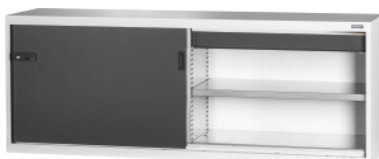

Garant GRIDLINE

**Základní skříň se zásuvkou, Celoplechové posuvné dveře, 36×14G, Výška: 900mm****Údaje o objednávce**

Artikové číslo	940225 900
GTIN	4062406070236
Třída artiklu	9GI

**Popis****Provedení:**

Osazená skříň v 80×20G, se zásuvkami 36×14G. Uchycení polic v rastru 25 mm. Posuvné dveře jsou na vnitřní straně zesílené a zamykatelné 2složkovou rukojetí Haptoprene® s cylindrickým zámekem. Aretace posuvných dveří v koncových polohách (otevřeno/zavřeno). **Nivelační podstavec** u základních skříní se 8 individuálně nastavitelnými nohami pro vyrovnání nerovností podkladu. Rukojeť u základní skříně v horní polovině dveří, u skříňového nástavce ve spodní polovině dveří.

zásuvky, čelní výška 125 mm.

**Rozsah dodávky:**

Skříň včetně polic a zásuvek.

**Lakování:**

Korpus a korpus zásuvek světle šedá RAL 7035, dvířka a čela zásuvek antracitová RAL 7016, **práškově nanášený lak.**

Zamykací elektronický systém – přestavitelný	ano
Užitná výška	763 mm
Výsuv zásuvky (částečný/plný výsuv)	100 %

ComfortClose	ne
Šířka v G	80
Počet zásuvek	2
Výška	900 mm
Nosnost zásuvek / výsuvných den	75 kg
Užitná šířka zásuvky v G	36
Užitná hloubka zásuvek v G	14
Hloubka v G	20
Polohování rukojeti	nahore
Nosnost police / maximální zatížení police, rozložené na plochu (na kov)	100 kg
Užitná plocha zásuvek v G	36×14
Užitná šířka zásuvek	900 mm
Šířka	2000 mm
Užitná hloubka zásuvek	350 mm
Počet polic	2
Hmotnost	116 kg
Hloubka	500 mm
Tloušťka materiálu	0,9 mm
Nosnost pláště skříně vnitřní	1000 kg
Výškové nastavení v rastru	25 mm
Cylindrický zámek	modulární nástrčná vložka
Volba barev	RAL 9002, 7035, 7005, 7016, 6011, 5018, 5012, 5011, 5005, 3003
Užitná šířka × užitná hloubka zásuvek v G	36×14G
Druh produktu	Skříň s policemi