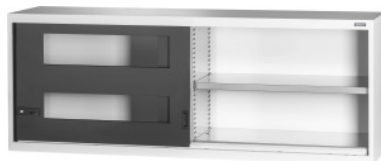

Garant GRIDLINE

Skříňový nástavec s posuvnými dveřmi s průzorem, Výška: 750mm**Údaje o objednávce**

Artikové číslo	940217 750
GTIN	4062406070199
Třída artiklu	9GI

Popis**Provedení:**

Osazená skříň v 80×20G. Uchycení polic v rastru 25 mm. Posuvné dveře jsou na vnitřní straně zesílené a zamykatelné 2složkovou rukojetí Haptoprene® s cylindrickým zámkem. Aretace posuvných dveří v koncových polohách (otevřeno/zavřeno). **Nivelační podstavec** u základních skříní se 8 individuálně nastavitelnými nohami pro vyrovnání nerovností podkladu. Rukojeť u základní skříně v horní polovině dveří, u skříňového nástavce ve spodní polovině dveří.

Rozsah dodávky:

Skříň včetně polic.

Lakování:

Korpus světle šedá RAL 7035, dvířka antracitová RAL 7016, **práškově nanášený lak.**

Upozornění:

Police a příslušenství ke skříním GridLine viz č. 940501 – 940710 a skupina 95.

Podle TÜV GS certifikace musí být všechny skříně bezpodmínečně zajištěny proti překlopení.

Technický popis

Nosnost police / maximální zatížení police, rozložené na plochu (na kov)	100 kg
ComfortClose	ne
Výška	750 mm
Hloubka v G	20
Čelní strana skříně	Posuvná dvířka s průzorem

Hmotnost	92 kg
Hloubka	500 mm
Šířka	2000 mm
Polohování rukojeti	dole
Zamykací elektronický systém – přestavitelný	ano
Počet polic	2
Užitná výška	613 mm
Šířka v G	80
Tloušťka materiálu	0,9 mm
Nosnost pláště skříně vnitřní	1000 kg
Výškové nastavení v rastru	25 mm
Cylindrický zámek	Modulární nástrčná vložka
Volba barev	RAL 9002, 7035, 7005, 7016, 6011, 5018, 5012, 5011, 5005, 3003
Konstrukce skříně	Skříňový nástavec
Druh produktu	Skříň s policemi