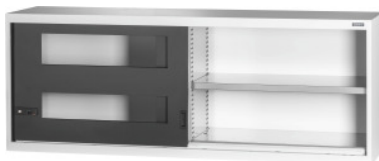

Garant GRIDLINE

Skříňový nástavec s posuvnými dveřmi s průzorem, Výška: 500mm**Údaje o objednávce**

Artikové číslo	940217 500
GTIN	4062406070182
Třída artiklu	9GI

Popis**Provedení:**

Osazená skříň v 80×20G. Uchycení polic v rastru 25 mm. Posuvné dveře jsou na vnitřní straně zesílené a zamykatelné 2složkovou rukojetí Haptoprene® s cylindrickým zámkem. Aretace posuvných dveří v koncových polohách (otevřeno/zavřeno). **Nivelační podstavec** u základních skříní se 8 individuálně nastavitelnými nohami pro vyrovnání nerovností podkladu. Rukojeť u základní skříně v horní polovině dveří, u skříňového nástavce ve spodní polovině dveří.

Rozsah dodávky:

Skříň včetně polic.

Lakování:

Korpus světle šedá RAL 7035, dvířka antracitová RAL 7016, **práškově nanášený lak.**

Upozornění:

Police a příslušenství ke skříním GridLine viz č. 940501 – 940710 a skupina 95.

Podle TÜV GS certifikace musí být všechny skříně bezpodmínečně zajištěny proti překlopení.

Technický popis

Hmotnost	70 kg
Užitná výška	363 mm
Šířka v G	80
ComfortClose	ne
Polohování rukojeti	dole
Výška	500 mm

Zamykací elektronický systém – přestavitelný	ano
Počet polic	2
Hloubka	500 mm
Nosnost police / maximální zatížení police, rozložené na plochu (na kov)	100 kg
Čelní strana skříně	Posuvná dvířka s průzorem
Šířka	2000 mm
Hloubka v G	20
Tloušťka materiálu	0,9 mm
Nosnost pláště skříně vnitřní	1000 kg
Výškové nastavení v rastru	25 mm
Cylindrický zámek	Modulární nástrčná vložka
Volba barev	RAL 9002, 7035, 7005, 7016, 6011, 5018, 5012, 5011, 5005, 3003
Konstrukce skříně	Skříňový nástavec
Druh produktu	Skříň s policemi