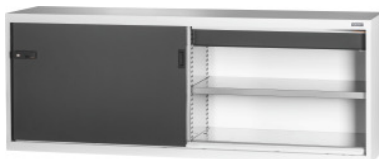

Garant GRIDLINE

**Základní skříň se zásuvkou, Celoplechové posuvné dveře, 36×14G, Výška: 800mm****Údaje o objednávce**

Artikové číslo	940225 800
GTIN	4062406070229
Třída artiklu	9GI

**Popis****Provedení:**

Osazená skříň v 80×20G, se zásuvkami 36×14G. Uchycení polic v rastru 25 mm. Posuvné dveře jsou na vnitřní straně zesílené a zamykatelné 2složkovou rukojetí Haptoprene® s cylindrickým zámkem. Aretace posuvných dveří v koncových polohách (otevřeno/zavřeno). **Nivelační podstavec** u základních skříní se 8 individuálně nastavitelnými nohami pro vyrovnání nerovnosti podkladu. Rukojeť u základní skříně v horní polovině dveří, u skříňového nástavce ve spodní polovině dveří.

zásuvky, čelní výška 125 mm.

**Rozsah dodávky:**

Skříň včetně polic a zásuvek.

**Lakování:**

Korpus a korpus zásuvek světle šedá RAL 7035, dvířka a čela zásuvek antracitová RAL 7016, **práškově nanášený lak.**