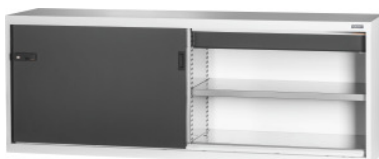

Garant GRIDLINE

Základní skříň se zásuvkou, Celoplechové posuvné dveře, 36×14G, Výška: 750mm**Údaje o objednávce**

Artikové číslo	940225 750
GTIN	4062406070212
Třída artiklu	9GI

Popis**Provedení:**

Osazená skříň v 80×20G, se zásuvkami 36×14G. Uchycení polic v rastru 25 mm. Posuvné dveře jsou na vnitřní straně zesílené a zamykatelné 2složkovou rukojetí Haptoprene® s cylindrickým zámekem. Aretace posuvných dveří v koncových polohách (otevřeno/zavřeno). **Nivelační podstavec** u základních skříní se 8 individuálně nastavitelnými nohami pro vyrovnání nerovnosti podkladu. Rukojeť u základní skříně v horní polovině dveří, u skříňového nástavce ve spodní polovině dveří.

zásuvky, čelní výška 125 mm.

Rozsah dodávky:

Skříň včetně polic a zásuvek.

Lakování:

Korpus a korpus zásuvek světle šedá RAL 7035, dvířka a čela zásuvek antracitová RAL 7016, **práškově nanášený lak.**

Upozornění:

Police a příslušenství ke skříním GridLine viz č. 940501 – 940710 a skupina 95.

Podle TÜV GS certifikace musí být všechny skříně bezpodmínečně zajištěny proti překlopení.

Technický popis

Užitná hloubka zásuvek	350 mm
Hmotnost	107 kg
Nosnost zásuvek / výsuvných den	75 kg

Hloubka	500 mm
Výsuv zásuvky (částečný/plný výsuv)	100 %
Užitná hloubka zásuvek v G	14
Počet zásuvek	2
ComfortClose	ne
Nosnost police / maximální zatížení police, rozložené na plochu (na kov)	100 kg
Užitná plocha zásuvek v G	36×14
Výška	750 mm
Hloubka v G	20
Užitná výška	613 mm
Užitná šířka zásuvek	900 mm
Užitná šířka zásuvky v G	36
Zamykací elektronický systém – přestavitelný	ano
Počet polic	2
Šířka v G	80
Šířka	2000 mm
Polohování rukojeti	nahoře
Tloušťka materiálu	0,9 mm
Nosnost pláště skříně vnitřní	1000 kg
Výškové nastavení v rastru	25 mm
Cylindrický zámek	modulární nástrčná vložka
Volba barev	RAL 9002, 7035, 7005, 7016, 6011, 5018, 5012, 5011, 5005, 3003
Užitná šířka × užitná hloubka zásuvek v G	36×14G
Druh produktu	Skříň s policemi