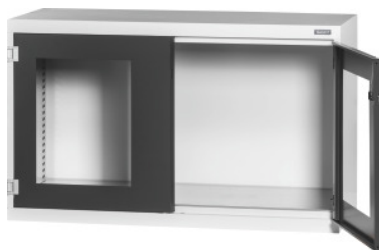

Garant GRIDLINE

**Základní skříň s křídlovými dveřmi s průzorem, Výška: 800mm****Údaje o objednávce**

Artikové číslo	940863 800
GTIN	4062406070946
Třída artiklu	9GI

**Popis****Provedení:**

Neosazená skříň v 50×20G.

Uchycení polic v rastru 25 mm. Dveře jsou na vnitřní straně zesílené a zamykatelné 2složkovou rukojetí Haptoprene® s cylindrickým zámekem. Nivelační podstavec s nastavitelnými nohama pro vyrovnání nerovností podkladu.

**Lakování:**

Korpus světle šedá RAL 7035, dvířka antracitová RAL 7016, **práškově nanášený lak.**

**Upozornění:**

Police a příslušenství ke skříním GridLine viz č. 940501 – 940710 a skupina 95.

Podle TÜV GS certifikace musí být všechny skříně bezpodmínečně zajištěny proti překlopení.

**Technický popis**

Šířka	1250 mm
Hloubka v G	20
Čelní strana skříně	Křídlová dvířka s průzorem
Zamykácí elektronický systém – přestavitelný	ano
Užitná výška	645 mm
Konstrukce skříně	Základní skříň
Polohování rukojeti	nahoře