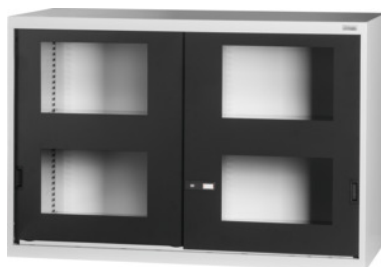

Garant GRIDLINE

Velkoprostorový skříňový nástavec s posuvnými dveřmi s průzorem, Výška: 1000mm**Údaje o objednávce**

Artikové číslo	941057 1000
GTIN	4062406071592
Třída artiklu	9GI

Popis**Provedení:**

Osazená skříň v 60×28G.

Uchycení polic v rastru 25 mm. Dveře jsou na vnitřní straně zesílené a zamykatelné 2složkovou úchytkou Haptoprene® s cylindrickým zámekem. Rukojeť u základní skříňe v horní polovině dveří, u skříňového nástavce ve spodní polovině.

Rozsah dodávky:

Skříň včetně polic.

Lakování:

Korpus světle šedá RAL 7035, dvířka antracitová RAL 7016, **práškově nanášený lak.**

Upozornění:

Police a příslušenství k velkoprostorovým skříňkám GridLine viz č. 942530 – 942583 a skupina 95. Podle TÜV GS certifikace musí být všechny skříňe bezpodmínečně zajištěny proti překlopení.

Technický popis

Šířka	1500 mm
Šířka v G	60
Užitná výška	863 mm
Počet polic	2

ComfortClose	ne
Zamykací elektronický systém – přestavitelný	ano
Výška	1000 mm
Nosnost police / maximální zatížení police, rozložené na plochu (na kov)	100 kg
Hmotnost	135 kg
Hloubka	700 mm
Hloubka v G	28
Polohování rukojeti	dole
Tloušťka materiálu	0,9 mm
Nosnost pláště skříně vnitřní	1000 kg
Výškové nastavení v rastru	25 mm
Cylindrický zámek	Modulární nástrčná vložka
Volba barev	RAL 9002, 7035, 7005, 7016, 6011, 5018, 5012, 5011, 5005, 3003
Konstrukce skříně	Skříňový nástavec
Druh produktu	Velkoprostorová skříň