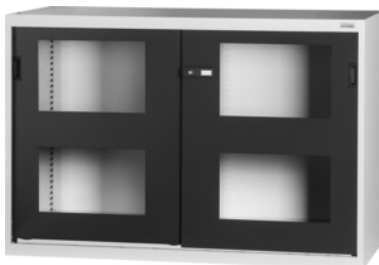

Garant GRIDLINE

Skříň pro vysoké zatížení s Posuvná dvířka s průzorem, Výška: 1000 mm**Údaje o objednávce**

Artikové číslo	942847 1000
GTIN	4062406072865
Třída artiklu	9GI

Popis**Provedení:**

Neosazená skříň v 60×28G. Vhodné zásuvky: 26×20G (je třeba objednat zvlášť).

Zesílené boční stěny pro upevnění polic v **zesíleném provedení pro 200 kg** v 25 mm rastru. Dveře jsou na vnitřní straně zesílené a zamykatelné 2složkovou rukojetí Haptoprene® s cylindrickým zámekem. Skříň se zesíleným dnem, bez nivelačního podstavce.

Lakování:

Korpus světle šedá RAL 7035, dvířka antracitová RAL 7016, **práškově nanášený lak.**

Upozornění:

Police pro skříň na těžké zboží GridLine viz č. 942610.

Podle TÜV GS certifikace musí být všechny skříňe bezpodmínečně zajištěny proti překlopení.

Volba barev: RAL 9002, 7035, 7005, 7016, 6011, 5018, 5012, 5011, 5005, 3003

Výška: 1000 mm

Šířka: 1500 mm

Hloubka: 700 mm

Šířka v G: 60

Hloubka v G: 28

Užitná výška: 845 mm

Technický popis