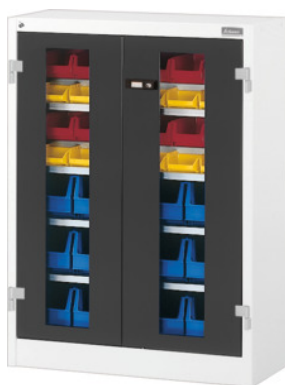

Garant**Regálová skříň s křídlovými dvířky s průzorem, Výška: 1000mm****Údaje o objednávce**

Artikové číslo	944005 1000
GTIN	4062406073398
Třída artiklu	9GI

Popis**Provedení:**

Uchycení polic je možné v rastru 25 mm.

Osazená regálová skříň v 30×11G.

Dveře jsou na vnitřní straně zesílené a zamykatelné 2složkovou posuvnou úchytkou Haptoprene® s cylindrickým zámkem.

Osazení:

Počet skladových boxů: 12 × č. 963321 vel. SB6; 12 × č. 963321 vel. SB5; 12 × č. 963321 vel. SB4

Rozsah dodávky:

Skříň včetně polic a skladovacích boxů.

Lakování:

Korpus světle šedá RAL 7035, dvířka antracitová RAL 7016, **práškově nanášený lak.**

Upozornění:

· **Jednotlivé skladové boxy viz č. 963321.**

· **Jednotlivé police viz č. 944061, 944065.**

Podle TÜV GS certifikace musí být všechny skříně bezpodmínečně zajištěny proti překlopení.

Technický popis

Čelní strana skříně	Křídlová dvířka s průzorem
Výška	1000 mm
Počet polic	4
Šířka	750 mm
Nosnost police / maximální zatížení police, rozložené na plochu (na kov)	80 kg
Hmotnost	47 kg
Hloubka	275 mm
Užitná výška	845 mm
Hloubka v G	11
Šířka v G	30
Tloušťka materiálu	0,9 mm
Nosnost pláště skříně vnitřní	500 kg
Úhel otevření dveří	250 stupeň
Výškové nastavení v rastru	25 mm
Cylindrický zámek	Modulární nástrčná vložka
Volba barev	RAL 9002, 7035, 7005, 7016, 6011, 5018, 5012, 5011, 5005, 3003
Druh produktu	Regálová skříň