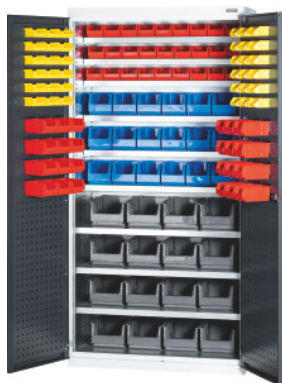

Garant GRIDLINE

Systémová regálová skříň s celoplechovými křídlovými dveřmi osazená skladovými boxy, Výška: 2000mm**Údaje o objednávce**

Artikové číslo	944221 2000
GTIN	4062406073503
Třída artiklu	9GI

Popis**Provedení:**

Osazená regálová skříň v 40×20G. Uchycení polic v rastru 25 mm. S 2složkovou posuvnou úchytkou Haptoprene®, zamykání cylindrickým zámekem. Celoplechové křídlové dveře s přídržnými tabulemi pro upevnění průhledných skladových boxů a háků a držáků Easyfix. Osazeno policemi a průhlednými skladovými boxy.

Skříň včetně polic a skladovacích boxů.

Lakování:

Korpus světle šedá RAL 7035, dvířka antracitová RAL 7016, **práškově nanášený lak.**

Upozornění:

Nosnost dvířek: 8 kg.

Podle TÜV GS certifikace musí být všechny skříně bezpodmínečně zajištěny proti překlopení.

Technický popis

Užitná výška	1845 mm
Hmotnost	151 kg
Výška	2000 mm
Čelní strana skříně	Celoplechová křídlová dvířka
Počet polic	9
Hloubka	500 mm
Šířka	1000 mm
Hloubka v G	20
Šířka v G	40
Tloušťka materiálu	0,9 mm
Nosnost pláště skříně vnitřní	1000 kg
Úhel otevření dveří	250 stupeň
Hoffmann rastr děrovaných stěn	9×9 mm
Výškové nastavení v rastru	25 mm
Cylindrický zámek	Modulární nástrčná vložka
Volba barev	RAL 9002, 7035, 7005, 7016, 6011, 5018, 5012, 5011, 5005, 3003
Druh produktu	Regálová skříň