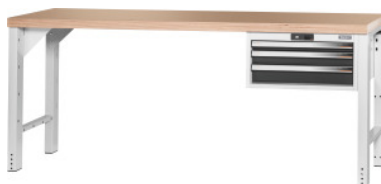

Garant GRIDLINE

Vario-filebænk med kabinet 24G, højde 850 mm Bøge-multiplex-plade, 20×20G, Pladelængde: 2000/3mm**Bestillingsdata**

Bestillingsnummeret	922624 2000/3
GTIN	4062406084455
Artikelklasse	9GG

Beskrivelse**Udførelse:**

Filebænk i stabil stålkonstruktion. Fodstykker, 50 mm brede, med tværafstiver. Fødder med plastglidere, der skåner gulvet. Med 1 par afstivningsvinkler til stabilisering. Skuffekabinet 24G, kan låses centralt med cylinderlås. **Skuffer med 100 % helt udtræk** og differentialeudtræk samt 75 kg bæreevne.

Bestykning:

Skuffefronthøjde mm: 50, 75, 100

Leveringsomfang:

2 × fodstykke, 1 × par afstivningsvinkler, skuffekabinet, arbejdsplade.

Specialtilbehør:

Passende tilbehør såsom manuel højdeindstilling, hjul, sidebeklædning osv. finder du under GridLine enkeltkomponenter i gruppe 92.

Lakering:

Korpus, fodstykker og skuffekorpus lysegrå RAL 7035, frontskuffer antracit RAL 7016, **pulverlakeret. Skuffekorpusset kan ikke konfigureres; altid lysegrå RAL 7035.**

Bemærk:

Leveres som enkeltdele, da dette gør fragten billigere. Leveres usamlet.