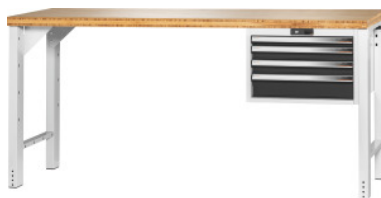

Garant GRIDLINE

**Vario-filebænk med kabinet 24G, højde 950 mm Bambusplade, 20×20G,
Pladelængde: 2000/4mm****Bestillingsdata**

Bestillingsnummeret	922671 2000/4
GTIN	4062406084691
Artikelklasse	9GG

Beskrivelse**Udførelse:**

Filebænk i stabil stålkonstruktion. Fodstykker, 50 mm brede, med tværafstiver. Fødder med plastglidere, der skåner gulvet. Med 1 par afstivningsvinkler til stabilisering. Skuffekabinet 24G, kan låses centralt med cylinderlås. **Skuffer med 100 % helt udtræk** og differentialeudtræk samt 75 kg bæreevne.

Bestykning:

Skuffefronthøjde mm: 50, 75, 75, 125

Leveringsomfang:

2 × fodstykke, 1 × par afstivningsvinkler, skuffekabinet, arbejdsplade.

Specialtilbehør:

Passende tilbehør såsom manuel højdeindstilling, hjul, sidebeklædning osv. finder du under GridLine enkeltkomponenter i gruppe 92.

Teknisk beskrivelse

Serie	vario
Skuffekabinet, dybde	650 mm

Skuffekabinet, nyttehøjde	325 mm
Skuffer, nyttebredde	500 mm
Skuffekabinet, bredde	600 mm
Skuffer, nyttebredde i G	20
Skuffer, nytteflade i G	20×20
Filebænk/arbejdsbord, bæreevne - maks. fladefordelt hyldebelastning (på træ)	400 kg
Vægt	145 kg
Antal skuffer	4
Skuffekabinet, højde	400 mm
Arbejdsplade, længde	2000 mm
Arbejdsplade, dybde	750 mm
Skuffer, nyttedybde i G	20
Arbejdsplade, tykkelse	50 mm
Skuffer, nyttedybde	500 mm
Højde	950 mm
Konstruktionsudførelse	Stålrørskonstruktion
Materialetykkelse	1 mm
Filebænk, højde	950 mm
Skuffe/udtrækshylde, bæreevne	75 kg
Pladetykkelse	50 mm
Skuffeudtræk (delvist/helt udtræk)	100 %
Cylinderlås	Modulær låseindsats
Farveudvalg	RAL 9002, 7035, 7005, 7016, 6011, 5018, 5012, 5011, 5005, 3003
Produktnavnsegenskab	20×20G
Produkttype	Filebænk