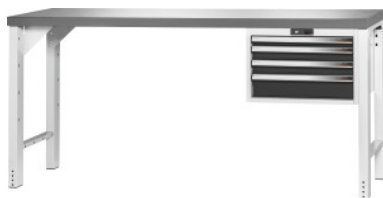

Garant GRIDLINE

Vario-filebænk med kabinet 24G, højde 950 mm Eluplan-plade, mørk, 20×20G, Pladelængde: 2000/4mm**Bestillingsdata**

Bestillingsnummeret	922677 2000/4
GTIN	4062406084752
Artikelklasse	9GG

Beskrivelse**Udførelse:**

Filebænk i stabil stålkonstruktion. Fodstykker, 50 mm brede, med tværafstiver. Fødder med plastglidere, der skåner gulvet. Med 1 par afstivningsvinkler til stabilisering. Skuffekabinet 24G, kan låses centralt med cylinderlås. **Skuffer med 100 % helt udtræk** og differentialeudtræk samt 75 kg bæreevne.

Bestykning:

Skuffefronthøjde mm: 50, 75, 75, 125

Leveringsomfang:

2 × fodstykke, 1 × par afstivningsvinkler, skuffekabinet, arbejdsplade.

Specialtilbehør:

Passende tilbehør såsom manuel højdeindstilling, hjul, sidebeklædning osv. finder du under GridLine enkeltkomponenter i gruppe 92.

Lakering:

Korpus, fodstykker og skuffekorpus lysegrå RAL 7035, frontskuffer antracit RAL 7016, **pulverlakeret. Skuffekorpusset kan ikke konfigureres; altid lysegrå RAL 7035.**

Bemærk:

Leveres som enkeltdele, da dette gør fragten billigere. Leveres usamlet.