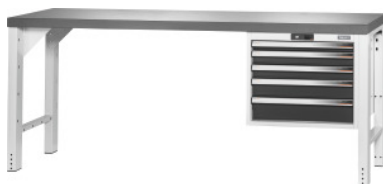

Garant GRIDLINE

Vario-filebænk med kabinet 24G, højde 850 mm Eluplan-plade, mørk, 20×20G, Pladelængde: 2000/5mm**Bestillingsdata**

Bestillingsnummeret	922707 2000/5
GTIN	4062406084844
Artikelklasse	9GG

Beskrivelse**Udførelse:**

Filebænk i stabil stålkonstruktion. Fodstykker, 50 mm brede, med tværafstiver. Fødder med plastglidere, der skåner gulvet. Med 1 par afstivningsvinkler til stabilisering. Skuffekabinet 24G, kan låses centralt med cylinderlås. **Skuffer med 100 % helt udtræk** og differentialeudtræk samt 75 kg bæreevne.

Bestykning:

Skuffefronthøjde mm: 50, 75, 75, 100, 125

Leveringsomfang:

2 × fodstykker, 1 × par afstivningsvinkler, skuffekabinet, arbejdsplade.

Specialtilbehør:

Passende tilbehør såsom manuel højdeindstilling, hjul, sidebeklædning osv. finder du under GridLine enkeltkomponenter i gruppe 92.

Lakering:

Korpus, fodstykker og skuffekorpus lysegrå RAL 7035, frontskuffer antracit RAL 7016, **pulverlakeret. Skuffekorpusset kan ikke konfigureres; altid lysegrå RAL 7035.**

Bemærk:

Leveres som enkeltdele, da dette gør fragten billigere. Leveres usamlet.