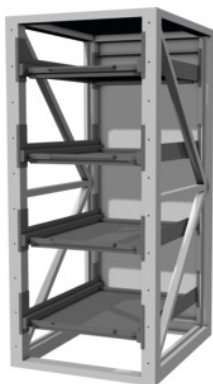

Garant

Tunggodsbasisreol med 2 søjlerammer med 100 % udtrækshylde, nyttedybde 1350 mm, Højde: 2500mm

**Bestillingsdata**

Bestillingsnummeret	993401 2500
GTIN	4062406097974
Artikelklasse	91W

Beskrivelse**Udførelse:**

Søjleramme i C-profil 100 mm brede er forsynet med **3 eller 4 hylder med helt udtræk** (100 % udtræk). Ophængshuller i 50 mm intervaller. **Med låsestang (enkeltudtræksspærre)**, top og bagvæg (5-delt).

Lakering:

Ramme, bagvæg lysegrå RAL7035, udtrækshylder antracit RAL 7016, **pulverlakerede**.

Bemærk:

- **Af hensyn til sikkerheden skal reolen i bundpladerne forankres i gulvet med egnet befæstelsesmateriale.**
- **Reolerne kan beklædes med sidepaneler nr. 993260; 993270, lågesæt nr. 993321; 993331 og elektriske jalousilåger nr. 993310 – 993316.**
- **Ved maksimal udnyttelse af en basisreol + 1 påbygningsreol opnås følgende gulvbelastninger: Punktbelastning 2500kg, fladepres 10 kg/cm², fladebelastning pr. m² 3290 kg/cm².**
- **Leveres som enkeltdele, da dette gør fragten billigere. Leveres usamlet.**

Teknisk beskrivelse

Nyttehøjde	2390 mm
Udtrækshylde, bæreevne	1000 kg
Højde	2500 mm
Top, bæreevne	500 kg
Antal udtrækshylder 100 %	4
Belastnings pr. enhed (enkeltenhed)	4000 kg
Udtrækshylde, nyttehøjde	35 mm
Materialetykkelse	2 mm
Skuffe/udtrækshylde, bæreevne	1000 kg
Bæreevne, skabskabinet indvendig	4000 kg
Skuffeudtræk (delvist/helt udtræk)	100 %
Skuffeudtræk	Udtræksspærre
Højdeindstilling i intervaller	50 mm
Farveudvalg	RAL 9002, 7035, 7005, 7016, 6011, 5018, 5012, 5011, 5005, 3003
Produktnavnsegenskab	nyttedybde 1350 mm
Bredde	1120 mm
Dybde	1370 mm
Nyttebredde	920 mm
Nyttedybde	1350 mm
Udtrækshylde, nyttebredde	830 mm
Udtrækshylde, nyttedybde	1200 mm
Palle, indlagring	langsgående lagring af paller
Produkttype	Tunggoodsreol