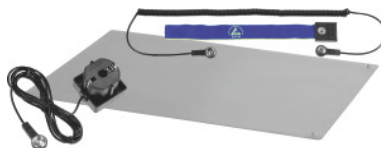

Startsæt ESD, Mål på bordmåtte: 600X900mm

Bestillingsdata

Bestillingsnummeret	972850 600X900
GTIN	4057989017907
Artikelklasse	98E

Beskrivelse

Udførelse:

Sættet består af: 1× tekstil-jordingsarmbånd blå, svarende til nr. 972802 str. B. jordingsmodul nr. 972821 str. DE1W. Jordingsspiralkabel med trykknop, nr. 972811, str. 10,3. Bordmåtte, platingrå, nr. 972555 str. 600×900.

Bemærk:

Opfylder i forbindelse med en ESD-gulvmåtte mindstekravene til en EPA.

Teknisk beskrivelse

Bredde	600 mm
Dybde	900 mm
Farve	platingrå
elektrostatisk egenskab	EGB/ESD
Produkttype	ESD-sortiment

Tilbehør

ESD-bordmåtte Type 600X900	972555 600X900
Tekstil-jordingsarmbånd Trykknop 4,0 mm Farve B	972801 B
Jordingsspiralkabel Tilslutning trykknop 10,3 mm	972811 10,3

JordingsmodulTrykknapp 10,3 mm Tilslutning-trykknapp
DE1W