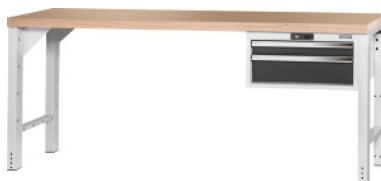

Garant GRIDLINE

**Vario-filebænk med kabinet 24G, højde 850 mm Bøge-multiplex-plade, 20×20G, Pladelængde: 2000/2mm****Bestillingsdata**

|                     |               |
|---------------------|---------------|
| Bestillingsnummeret | 922584 2000/2 |
| GTIN                | 4062406214579 |
| Artikelklasse       | 9GG           |

**Beskrivelse****Udførelse:**

Filebænk i stabil stålkonstruktion. Fodstykker, 50 mm brede, med tværafstiver. Fødder med plastglidere, der skåner gulvet. Med 1 par afstivningsvinkler til stabilisering. Skuffekabinet 24G, kan låses centralt med cylinderlås. **Skuffer med 100 % helt udtræk** og differentialeudtræk samt 75 kg bæreevne.

**Bestykning:**

Skuffefronthøjde mm: 75, 150

**Leveringsomfang:**

2 × fodstykker, 1 × par afstivningsvinkler, skuffekabinet, arbejdsplade.

**Specialtilbehør:**

Passende tilbehør såsom manuel højdeindstilling, hjul, sidebeklædning osv. finder du under GridLine enkeltkomponenter i gruppe 92.