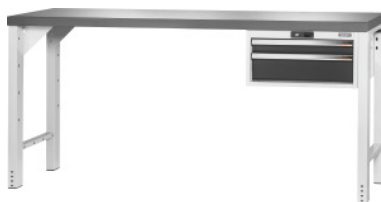

Garant GRIDLINE

**Vario-filebænk med kabinet 24G, højde 950 mm Eluplan-plade, mørk, 20x20G, Pladelængde: 2000/2mm****Bestillingsdata**

Bestillingsnummeret	922597 2000/2
GTIN	4062406214692
Artikelklasse	9GG

**Beskrivelse****Udførelse:**

Filebænk i stabil stålkonstruktion. Fodstykker, 50 mm brede, med tværafstiver. Fødder med plastglidere, der skåner gulvet. Med 1 par afstivningsvinkler til stabilisering. Skuffekabinet 24G, kan låses centralt med cylinderlås. **Skuffer med 100 % helt udtræk** og differentialeudtræk samt 75 kg bæreevne.

**Bestykning:**

Skuffefronthøjde mm: 75, 150

**Leveringsomfang:**

2 x fodstykker, 1 x par afstivningsvinkler, skuffekabinet, arbejdsplade.

**Specialtilbehør:**

Passende tilbehør såsom manuel højdeindstilling, hjul, sidebeklædning osv. finder du under GridLine enkeltkomponenter i gruppe 92.

**Lakering:**

Korpus, fodstykker og skuffekorpus lysegrå RAL 7035, frontskuffer antracit RAL 7016, **pulverlakeret. Skuffekorpusset kan ikke konfigureres; altid lysegrå RAL 7035.**

**Bemærk:**

Leveres som enkeltdele, da dette gør fragten billigere. Leveres usamlet.