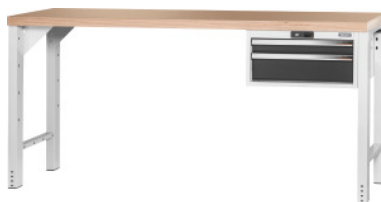

Garant GRIDLINE

**Vario-filebænk med kabinet 24G, højde 950 mm Bøge-multiplex-plade, 20×20G, Pladelængde: 2000/2mm****Bestillingsdata**

Bestillingsnummeret	922594 2000/2
GTIN	4062406214661
Artikelklasse	9GG

**Beskrivelse****Udførelse:**

Filebænk i stabil stålkonstruktion. Fodstykker, 50 mm brede, med tværafstiver. Fødder med plastglidere, der skåner gulvet. Med 1 par afstivningsvinkler til stabilisering. Skuffekabinet 24G, kan låses centralt med cylinderlås. **Skuffer med 100 % helt udtræk** og differentialeudtræk samt 75 kg bæreevne.

**Bestykning:**

Skuffefronthøjde mm: 75, 150

**Leveringsomfang:**

2 × fodstykker, 1 × par afstivningsvinkler, skuffekabinet, arbejdsplade.

**Specialtilbehør:**

Passende tilbehør såsom manuel højdeindstilling, hjul, sidebeklædning osv. finder du under GridLine enkeltkomponenter i gruppe 92.