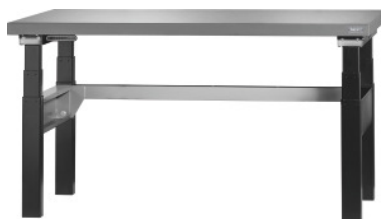

**Garant****Elektrisk højdejusterbar arbejdsplads Bæreevne maks. 250/200 kg, Eluplan-plade, mørk, Type: 1500****Bestillingsdata**

|                     |               |
|---------------------|---------------|
| Bestillingsnummeret | 920301 1500   |
| GTIN                | 4062406119782 |
| Artikelklasse       | 9GG           |

**Beskrivelse****Udførelse:**

Basisstel med løfteenhed med tværstivere i siden og bagpå til stabilisering. 50 mm tyk plade i mørk Eluplan. Arbejdsbord **uden** forskydelige plader, opstilling på række er ikke muligt.

**Lakering:**

Højdejusterbare fødder i sort, tværstivere i antracit RAL 7016, **pulverlakerede**.

**Anbefaling:**

Nemt montagearbejde i stående og siddende stilling.

**Bemærk:**

På grund af den maksimale bæreevne bør der kun benyttes mobile kabinetter. Undgå at montere kabinetter under arbejdspladen. Yderligere påbygningsdele reducerer bæreevnen tilsvarende. Leveres komplet monteret.